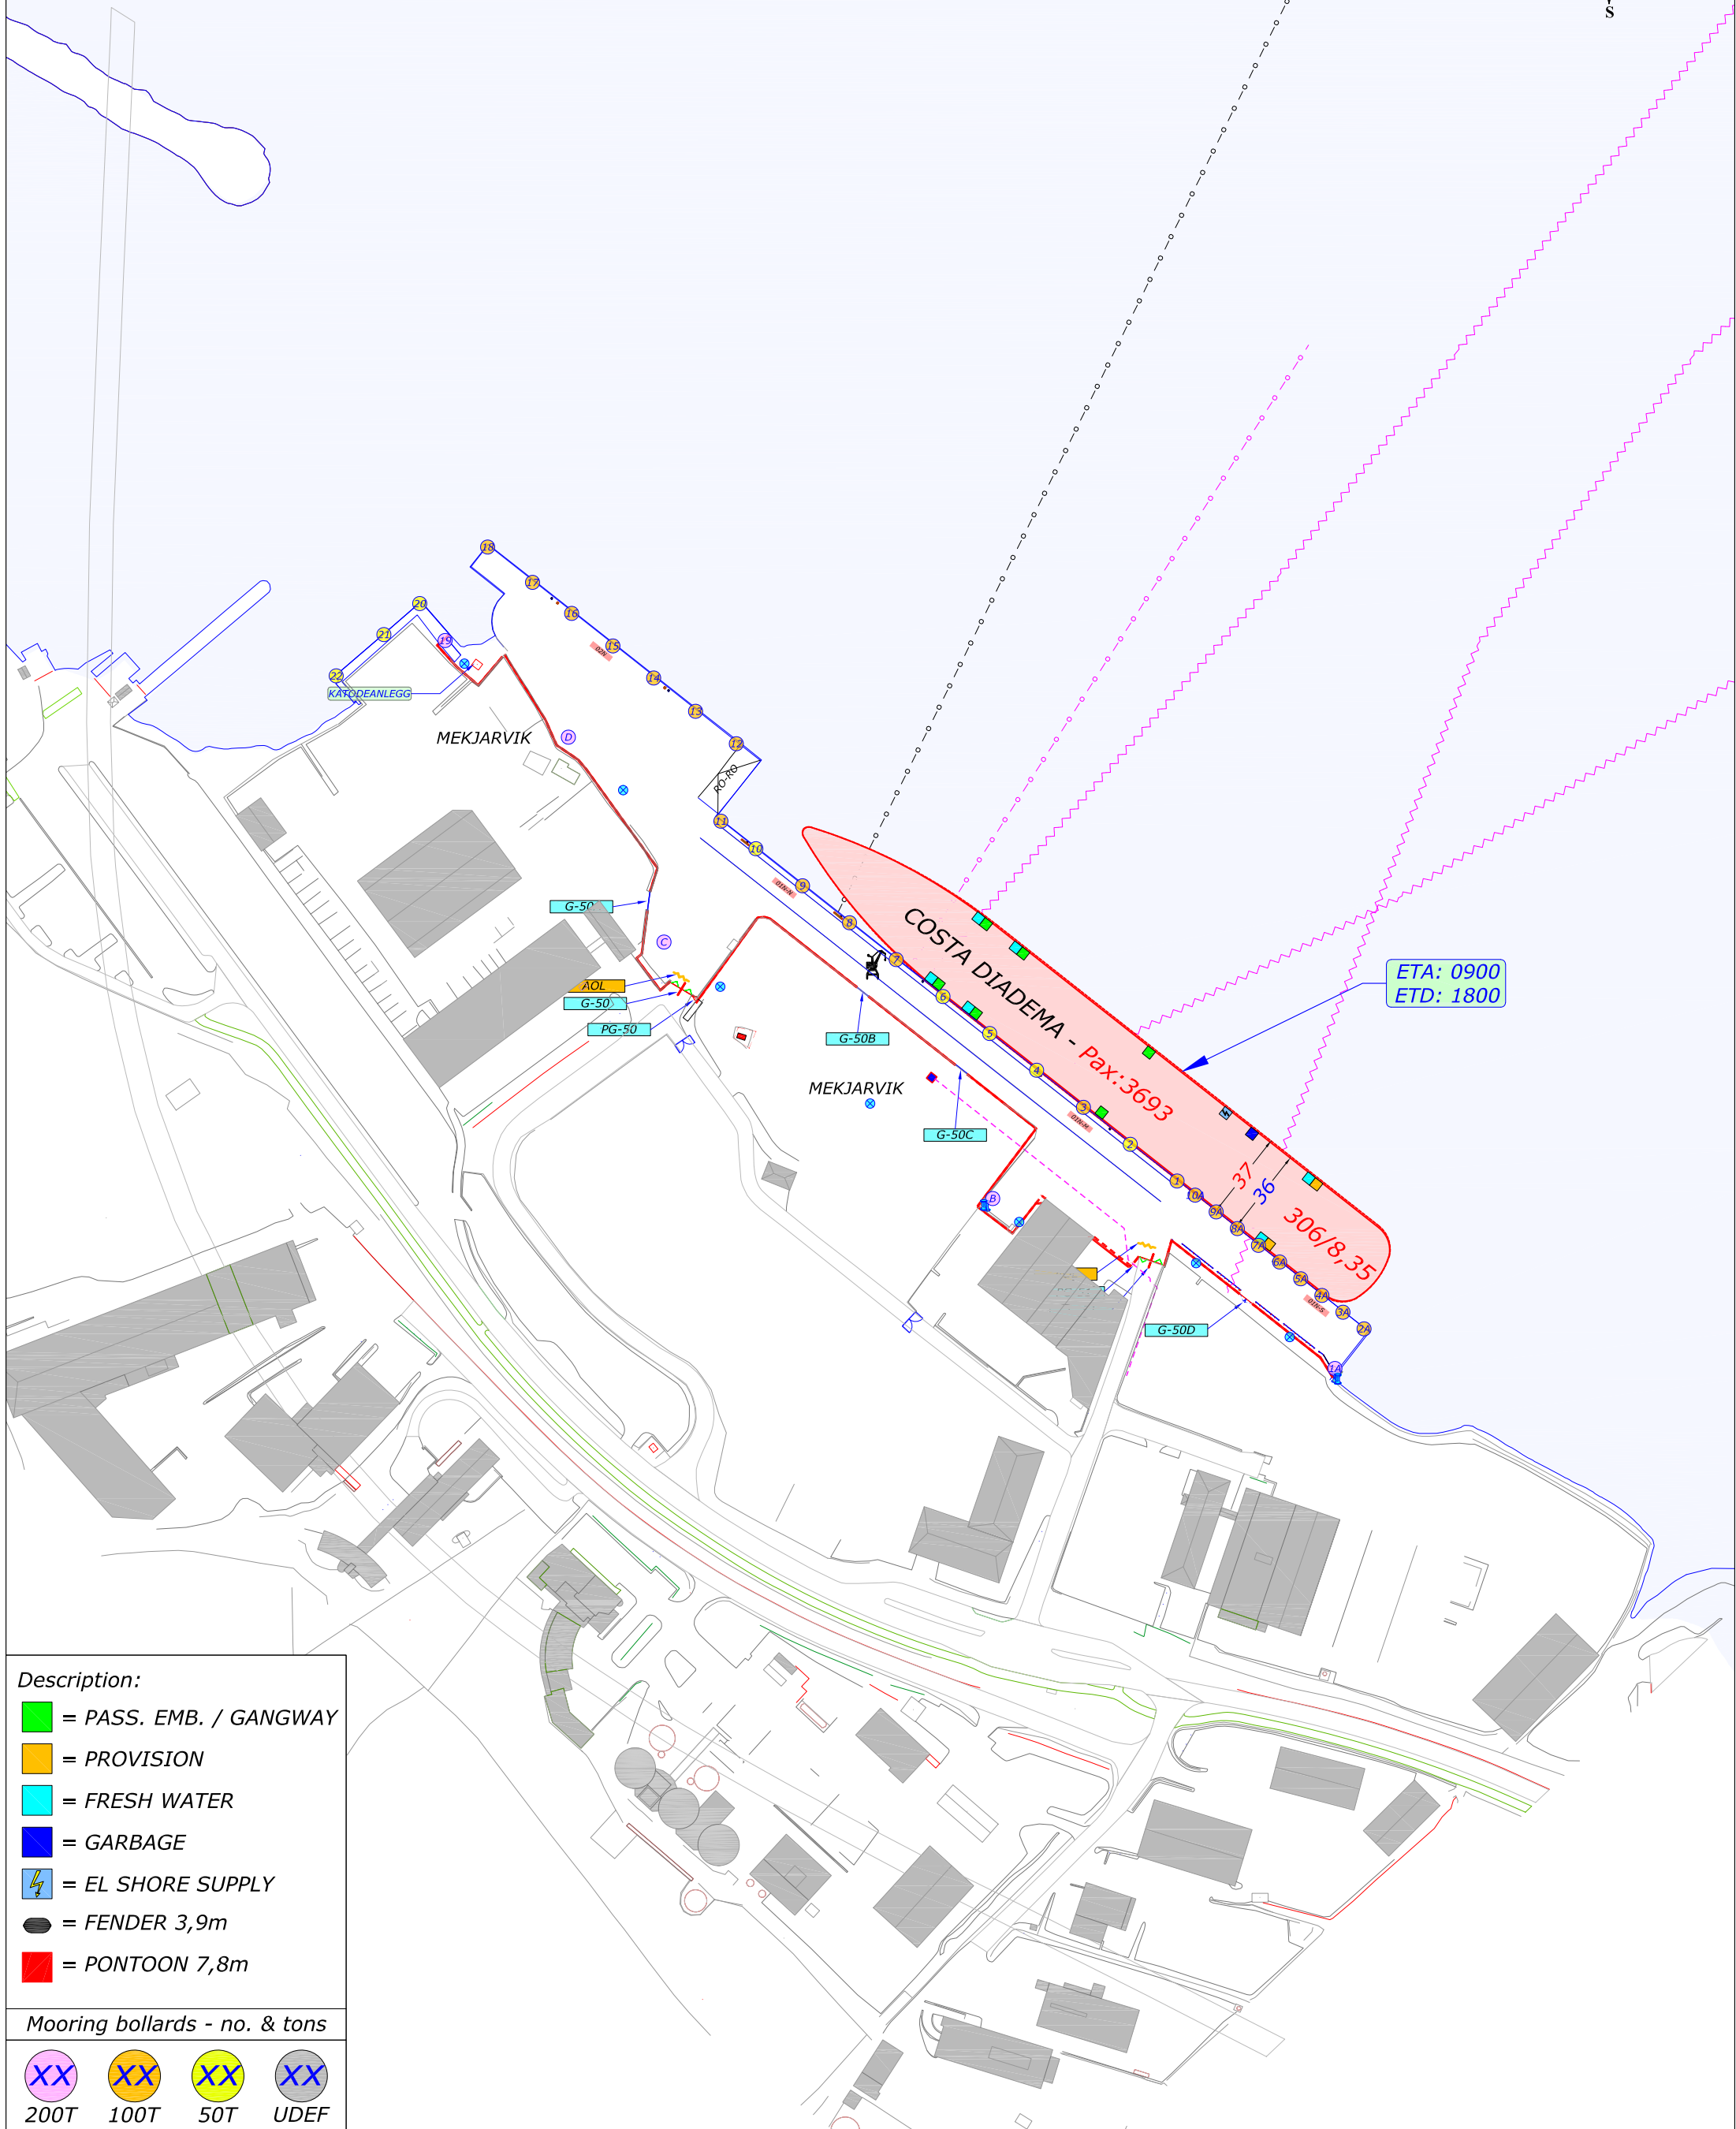

ETA: 0700
ETD: 1330

228/6,5
VIKING NEPTUNE - Pax:930

- Description:**
- = PASS. EMB. / GANGWAY
 - = PROVISION
 - = FRESH WATER
 - = GARBAGE
 - = EL SHORE SUPPLY
 - = FENDER 3,9m
 - = PONTOON 7,8m

- Mooring bollards - no. & tons**
- XX 200T
 - XX 100T
 - XX 50T
 - XX UDEF

- Description:**
- = PASS. EMB. / GANGWAY
 - = PROVISION
 - = FRESH WATER
 - = GARBAGE
 - ⚡ = EL SHORE SUPPLY
 - = FENDER 3,9m
 - = PONTOON 7,8m

Mooring bollards - no. & tons

- XX 200T
- XX 100T
- XX 50T
- XX UDEF